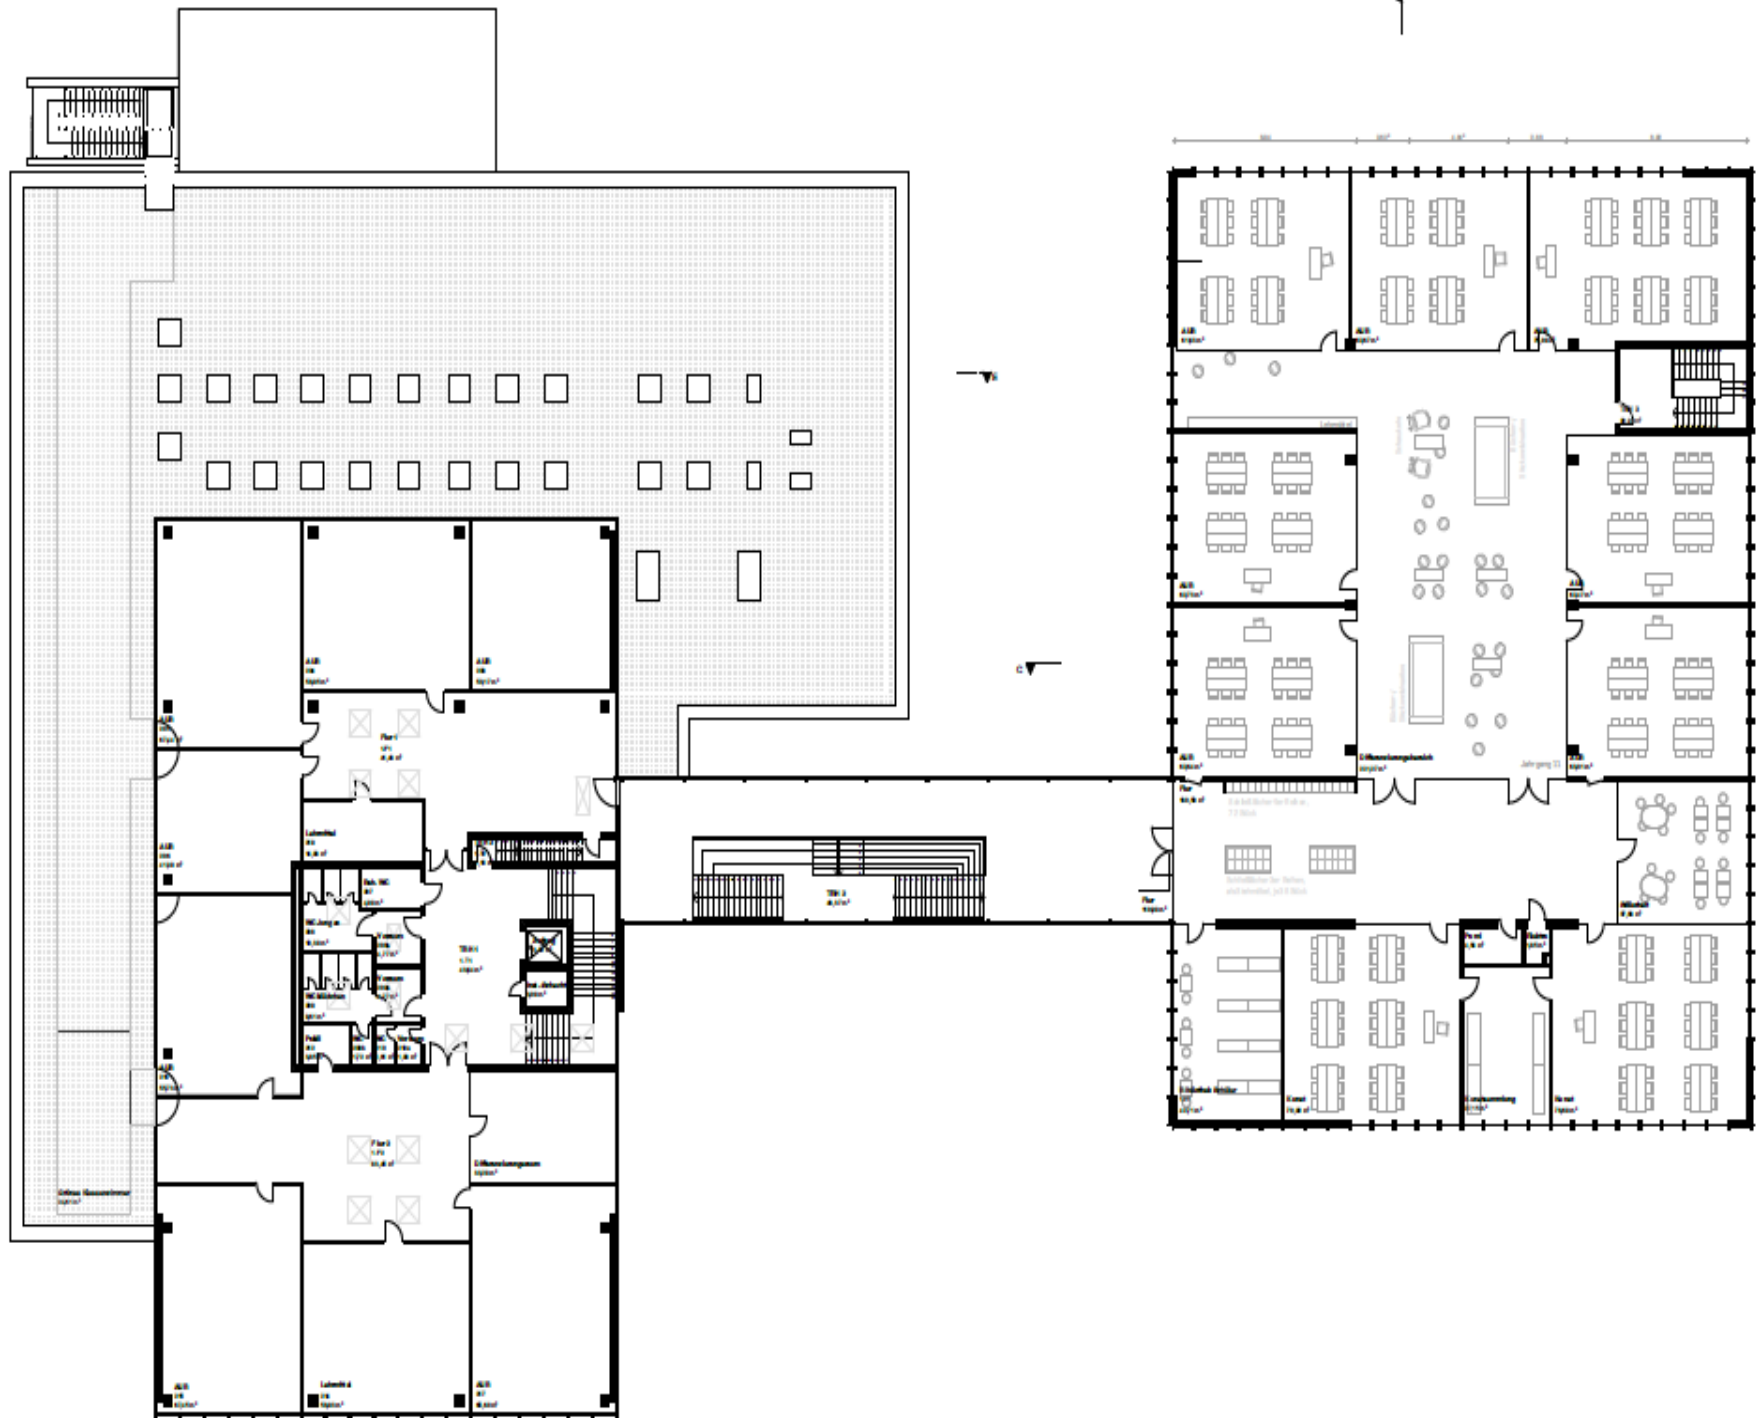

Straßenansicht

Gelände mit Anschluss an SI

Städtebauliche Einordnung

SHG ERWEITERUNG UND SANIERUNG IGS SCHAUMBURG STADTHAGEN
PRÄSENTATION VORENTWURF 23. AUGUST 2023

Oberstufenanbau

Grundriss Erdgeschoss

SHG ERWEITERUNG UND SANIERUNG IGS SCHAUMBURG STADTHAGEN
PRÄSENTATION VORENTWURF 23. AUGUST 2023

Grundriss
1. OG

Skizze
Treppe

Skizze Differen- zierungs- raum